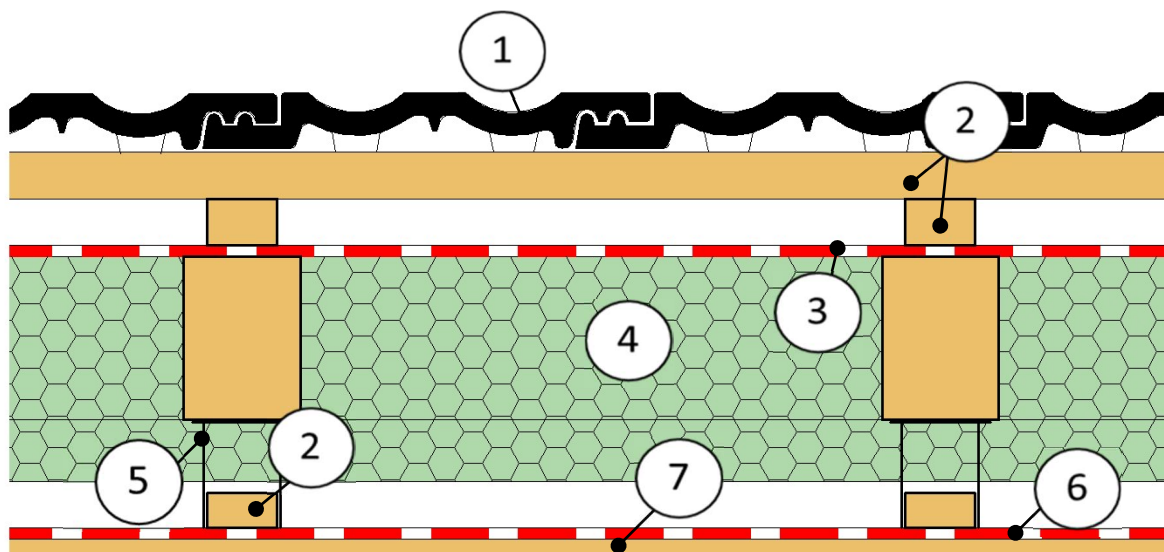

Zateplení podkroví mezi krokvemi, opláštění dřevěnými palubkami

Sídlo:

Chytrá pěna Bohemia s.r.o.
Dělnická 397/39
624 00 Brno 24

+420 735 700 770

info@chytrapena.cz

www.chytrapena.cz

- | | | | |
|---|---|---|-----------------|
| 1 | Skládaná krytina | 6 | Parotěsná fólie |
| 2 | Latě a kontralatě | 7 | Dřevěné palubky |
| 3 | Difuzní fólie | | |
| 4 | Chytrá pěna® EKO S 500
mezi krokvemi | | |
| 5 | Přímý závěs | | |

- | | |
|---|-------------------|
| 1 Skládaná krytina | 6 Parotěsná fólie |
| 2 Latě a kontralatě | 7 Dřevěné palubky |
| 3 Difuzní fólie | |
| 4 Chytrá pěna® EKO S 500
mezi krokvemi | |
| 5 Přímý závěs | |