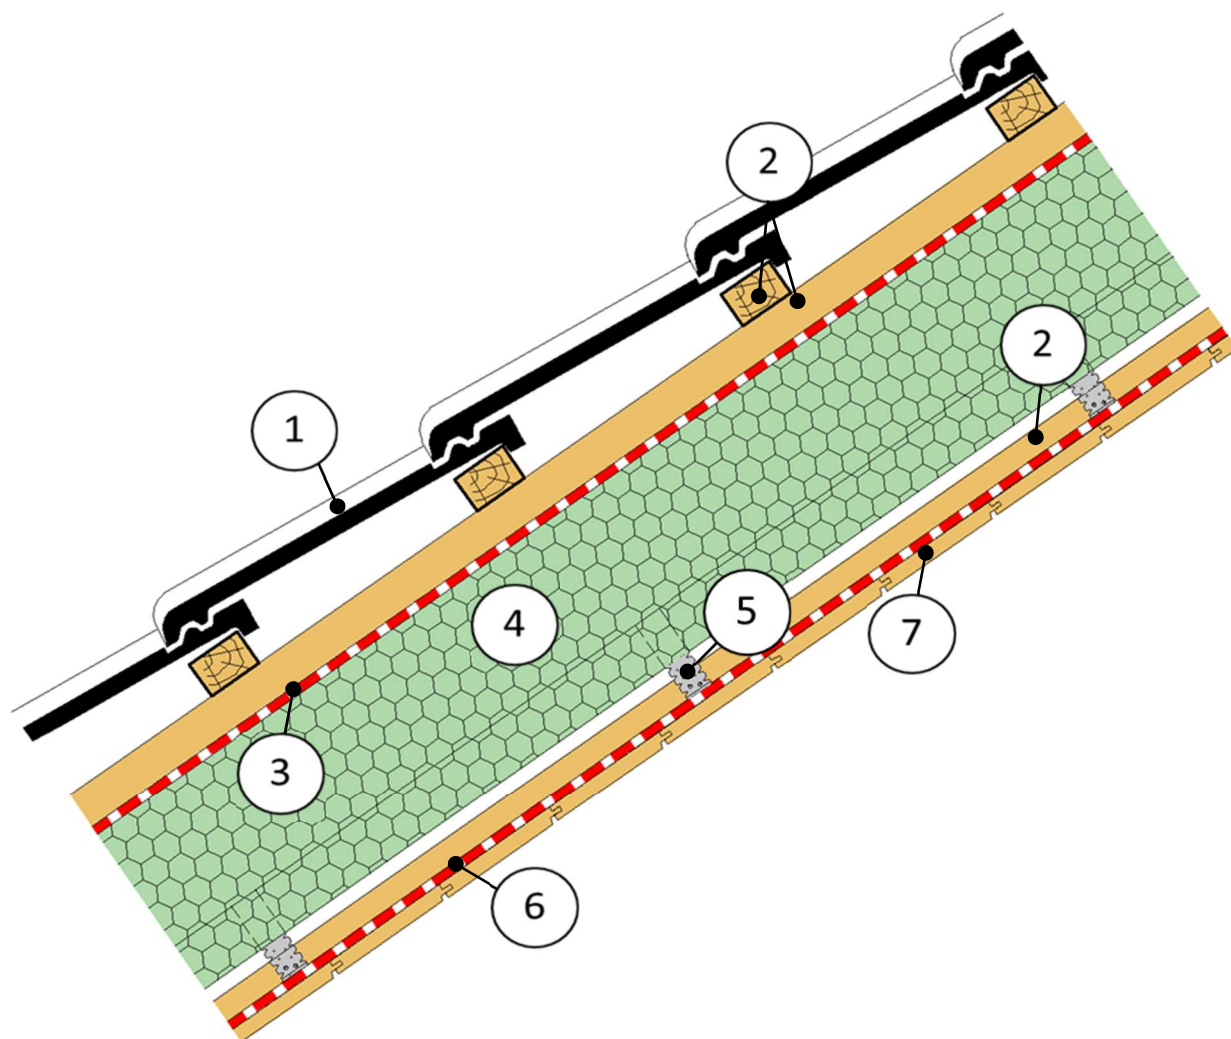

Zateplení podkroví mezi krokvemi, opláštění dřevěnými palubkami

Sídlo:

Chytrá pěna Bohemia s.r.o.
Dělnická 397/39
624 00 Brno 24

+420 735 700 770

info@chytrapena.cz

www.chytrapena.cz

- | | | | |
|---|---|---|-----------------|
| 1 | Skládaná krytina | 6 | Parotěsná fólie |
| 2 | Latě a kontralatě | 7 | Dřevěné palubky |
| 3 | Difuzní fólie | | |
| 4 | Chytrá pěna® EKO S 500
mezi krokvemi | | |
| 5 | Přímý závěs | | |

- | | |
|---|-------------------|
| 1 Skládaná krytina | 6 Parotěsná fólie |
| 2 Latě a kontralatě | 7 Dřevěné palubky |
| 3 Difuzní fólie | |
| 4 Chytrá pěna® EKO S 500
mezi krokvemi | |
| 5 Přímý závěs | |