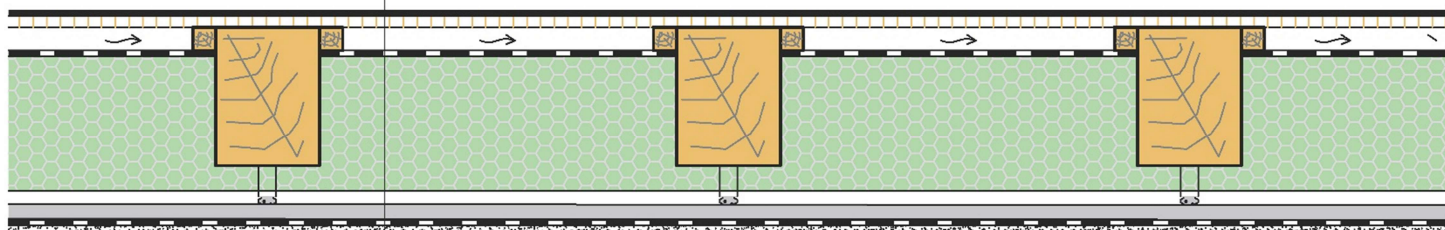

Zateplení a dodatečná montáž odvětrávané mezery do šikmé střechy

- ASFALTOVÁ / PLECHOVÁ KRYTINA
- OSB DESKA / PRKENNÝ ZÁKLOP
- DŘEVĚNÉ LATĚ – PROVĚTRÁVANÁ MEZERA
- CHYTRÁ PĚNA (R) EKO S 500
- MEZI KROKVEMI
- PŘÍMÝ ZÁVĚS + CD PROFIL
- PAROTĚSNÁ FÓLIE
- SDK DESKA

- ASFALTOVÁ / PLECHOVÁ KRYTINA
- OSB DESKA / PRKENNÝ ZÁKLOP
- DŘEVĚNÉ LATĚ – PROVĚTRÁVANÁ MEZERA
- CHYTRÁ PĚNA (R) EKO S 500
- MEZI KROKVEMI
- PŘÍMÝ ZÁVĚS + CD PROFIL
- PAROTĚSNÁ FÓLIE
- SDK DESKA